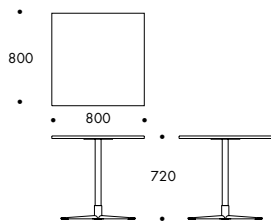

**Gärnsås**

ROTOR  
Art.nr 6300, 6301

Design Åke Axelsson

Pelarbord med skiva i björk, ek eller laminat.  
Pelare i mattförokromat eller vitlackerat stål.  
Fotkryss i matt borstat rostfritt stål.

Pedestal table with top in birch, oak or laminate.  
Pedestal in steel, satin-chromed or lacquered white.  
X-shaped base in brushed stainless steel.