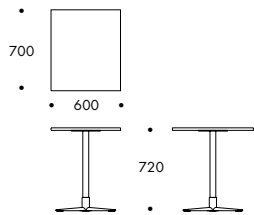

**Gärnsås**

ROTOR  
Art.nr 6300, 6301

Design Åke Axelsson

Pelarbord med skiva i björk, ek eller laminat.  
Pelare i mattförokromat eller vitlackerat stål.  
Fotkryss i matt borstat rostfritt stål.

Pedestal table with top in birch, oak or laminate.  
Pedestal in steel, satin-chromed or lacquered white.  
X-shaped base in brushed stainless steel.