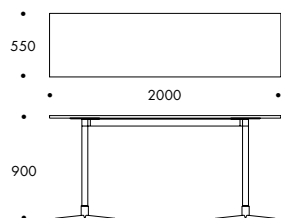

**Gärnsås**

ROTOR  
Art.nr 6300, 6301

Design Åke Axelsson

Pelarbord med skiva i björk, ek eller laminat.  
Pelare i mattförokromat eller vitlackerat stål.  
Fotkryss i matt borstat rostfritt stål.

Pedestal table with top in birch, oak or laminate.  
Pedestal in steel, satin-chromed or lacquered white.  
X-shaped base in brushed stainless steel.