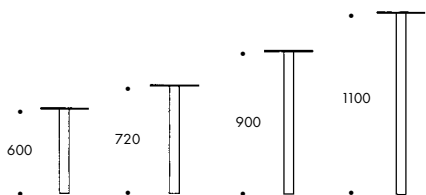

**Gärnsås**

ROTOR  
Art.nr 6300, 6301

Design Åke Axelsson

Pelarbord med skiva i björk, ek eller laminat.  
Pelare i mattförokromat eller vitlackerat stål.  
Fotkryss i matt borstat rostfritt stål.

Pedestal table with top in birch, oak or laminate.  
Pedestal in steel, satin-chromed or lacquered white.  
X-shaped base in brushed stainless steel.

ROTOR  
Art.nr 6300, 6301