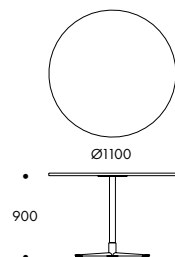

**Gärnsås**

ROTOR  
Art.nr 6300, 6301

Design Åke Axelsson

Pelarbord med skiva i björk, ek eller laminat.  
Pelare i mattförokromat eller vitlackerat stål.  
Fotkryss i matt borstat rostfritt stål.

Pedestal table with top in birch, oak or laminate.  
Pedestal in steel, satin-chromed or lacquered white.  
X-shaped base in brushed stainless steel.