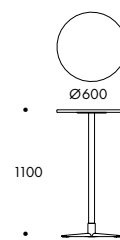

**Gärnsås**

ROTOR  
Art.nr 6300, 6301

Design Åke Axelsson

Pelarbord med skiva i björk, ek eller laminat.  
Pelare i mattförokromat eller vitlackerat stål.  
Fotkryss i matt borstat rostfritt stål.

Pedestal table with top in birch, oak or laminate.  
Pedestal in steel, satin-chromed or lacquered white.  
X-shaped base in brushed stainless steel.