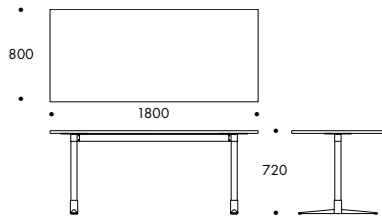

**Gärnsås**

ROTOR  
Art.nr 6300, 6301

Design Åke Axelsson

Pelarbord med skiva i björk, ek eller laminat.  
Pelare i mattförokromat eller vitlackerat stål.  
Fotkryss i matt borstat rostfritt stål.

Pedestal table with top in birch, oak or laminate.  
Pedestal in steel, satin-chromed or lacquered white.  
X-shaped base in brushed stainless steel.