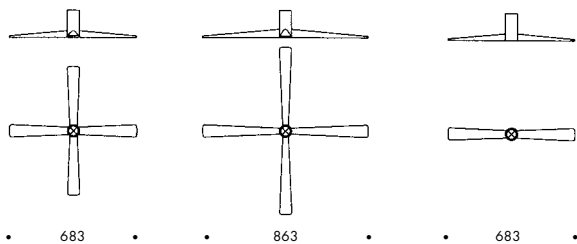

**Gärnsås**

ROTOR  
Art.nr 6300, 6301

Design Åke Axelsson

Pelarbord med skiva i björk, ek eller laminat.  
Pelare i mattförokromat eller vitlackerat stål.  
Fotkryss i matt borstat rostfritt stål.

Pedestal table with top in birch, oak or laminate.  
Pedestal in steel, satin-chromed or lacquered white.  
X-shaped base in brushed stainless steel.

ROTOR  
Art.nr 6300, 6301