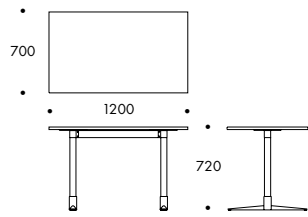

**Gärnsås**

ROTOR  
Art.nr 6300, 6301

Design Åke Axelsson

Pelarbord med skiva i björk, ek eller laminat.  
Pelare i mattförokromat eller vitlackerat stål.  
Fotkryss i matt borstat rostfritt stål.

Pedestal table with top in birch, oak or laminate.  
Pedestal in steel, satin-chromed or lacquered white.  
X-shaped base in brushed stainless steel.