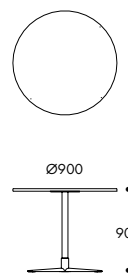

**Gärnsås**

ROTOR  
Art.nr 6300, 6301

Design Åke Axelsson

Pelarbord med skiva i björk, ek eller laminat.  
Pelare i mattförokromat eller vitlackerat stål.  
Fotkryss i matt borstat rostfritt stål.

Pedestal table with top in birch, oak or laminate.  
Pedestal in steel, satin-chromed or lacquered white.  
X-shaped base in brushed stainless steel.