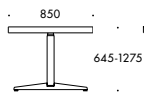

FRAME T
Art.nr 4668

Arbetsbord/Writing desk

Reglerbart i höjd.
Välj mellan lönn, ek eller valnöt.
Sarg i vit laminat.
T-stativ i silverlackerat stål.
Fot i förkromrat stål.
Höjd 645/1275 mm.

Height adjustable table in maple,
oak or walnut.
Board in white laminate.
T-frame in silver lacquered steel.
Base in chromated steel.
Height 645/1275 mm.