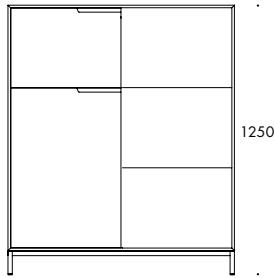

Förvaring/Storage

Skåp/hylla i lönn, ek, valnöt eller lack.
Vitlackerad rygg.
Stativ i förkromat eller vitlackerat stålrör.
Flexibel förvaring
som ger många kombinationer
genom lådor och dörrar i olika variationer.

Cabinet/shelf in maple, oak, walnut
or white laquered.
Backside enamelled white.
Base in chromated steel or white laquered.
A flexible storage system offering
many variations in combination
with doors and drawers.

En av många, många tänkbara kombinationer
One of so many combinations