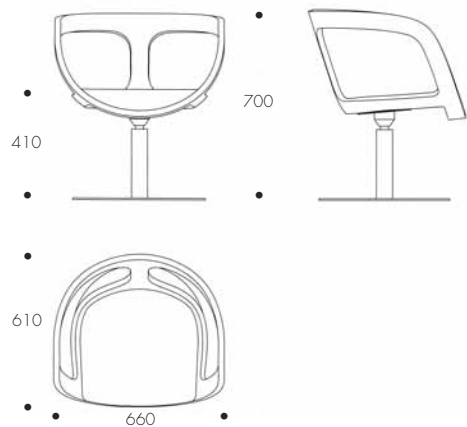

BIG HUG design Anna von Schewen

GÄRSNÄS

GÄRSNÄS AB PRODUCTION & SHOWROOM BOX 26 SE-272 03 GÄRSNÄS SWEDEN
TEL +46 414 530 00 FAX +46 414 506 16 info@garsnas.se www.garsnas.se